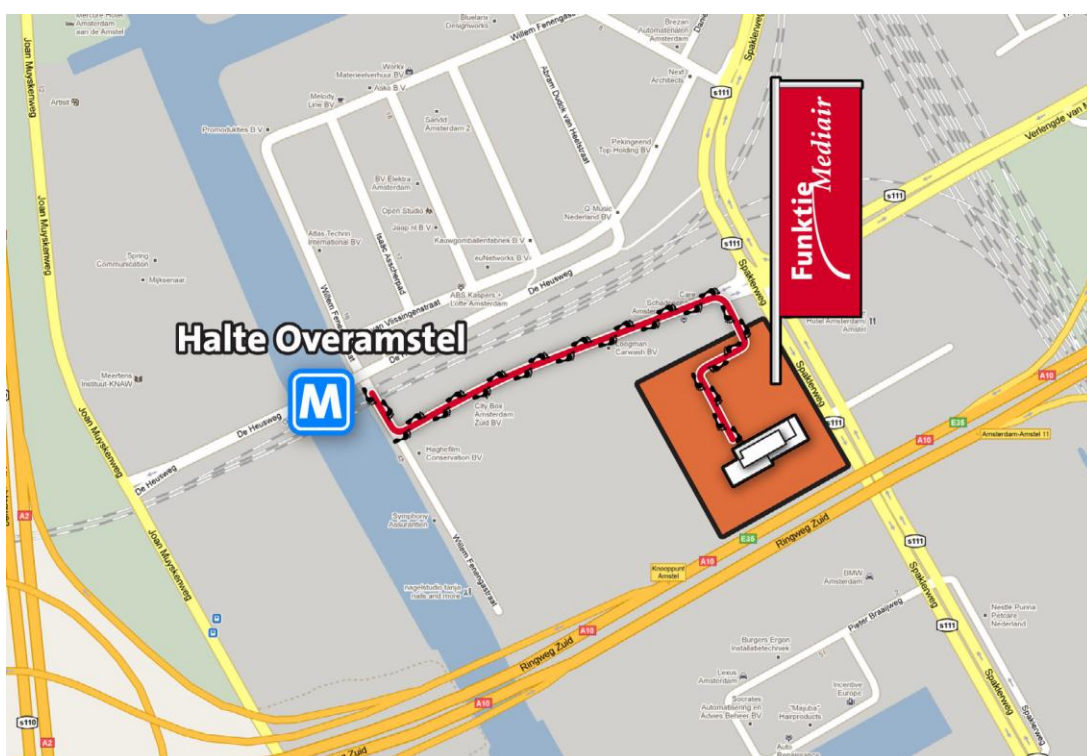

*** Vanuit richting Zaanstad / Amersfoort:**

- ∞ Neem vanaf de A10 de afslag s111 (Amsterdam-Amstel).
- ∞ Sla aan het eind van de afrit bij de stoplichten linksaf, de Johannes Blookerweg op.
- ∞ Volg de Johannes Blookerweg, met de bocht mee naar links.
- ∞ Sla bij de volgende stoplichten linksaf, de Spaklerweg op.
- ∞ Na 100 meter treft u aan uw rechterhand de oprit naar het kantoorpand aan.

- ∞ Sneltram 51 richting Amstelveen, uitstappen halte Overamstel

*** Vanaf Amsterdam RAI en Amsterdam Zuid/WTC:**

- ∞ Metro 50 richting Gein of sneltram 51 richting Centraal Station, uitstappen halte Overamstel.

*** Vanaf Amsterdam Duivendrecht:**

- ∞ Metro 50 richting Isolatorweg, uitstappen halte Overamstel.

*** Vanaf Amsterdam Sloterdijk:**

- ∞ Metro 50 richting Gein, uitstappen halte Overamstel.

Vanaf halte Overamstel:

- ∞ neem de uitgang Willem Fenengastraat, ga de trap af en rechtsaf door de poortjes.
- ∞ Sla buiten linksaf de Van Marwijk Kooystraat in, richting City Box, en loop door tot voorbij het bedrijf Care.
- ∞ Sla rechtsaf de Spaklerweg in. De parkeerplaats van Zuidpark bevindt zich na 20 meter aan uw rechterhand.