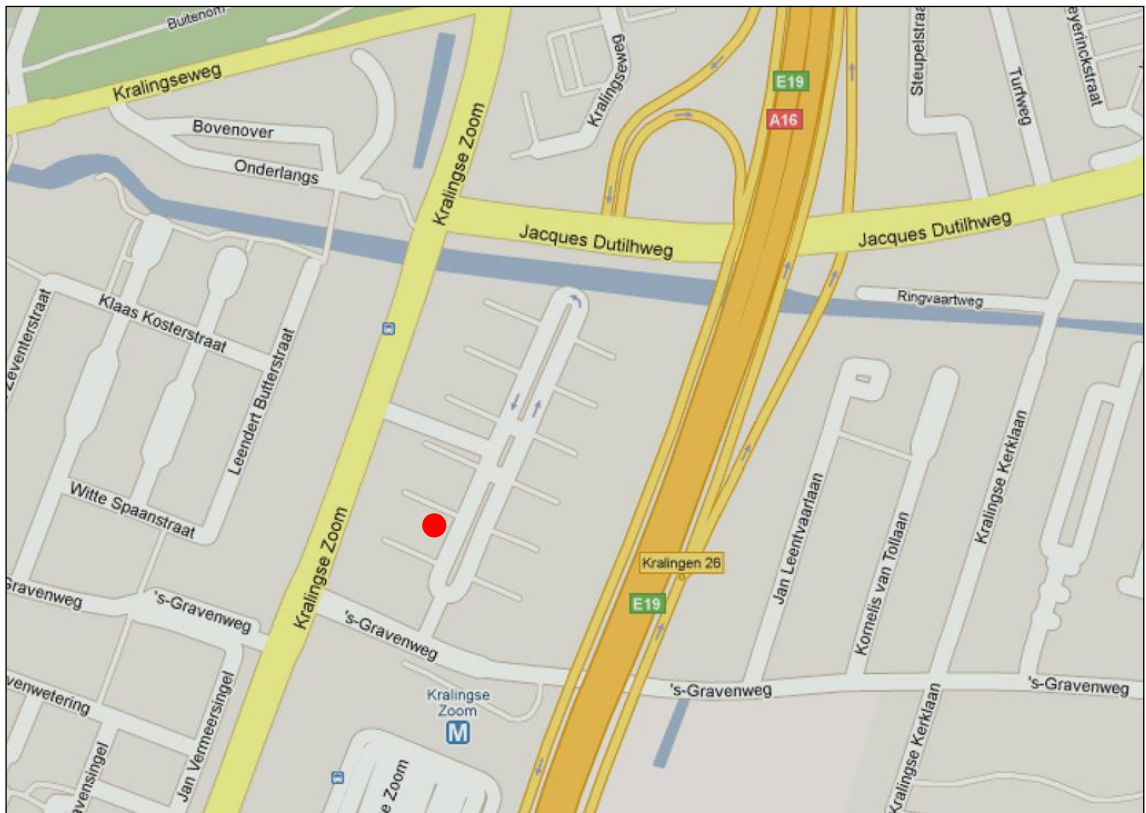

Detailkaart:

- FunktieMediair Rotterdam, Lichtenauerlaan 202